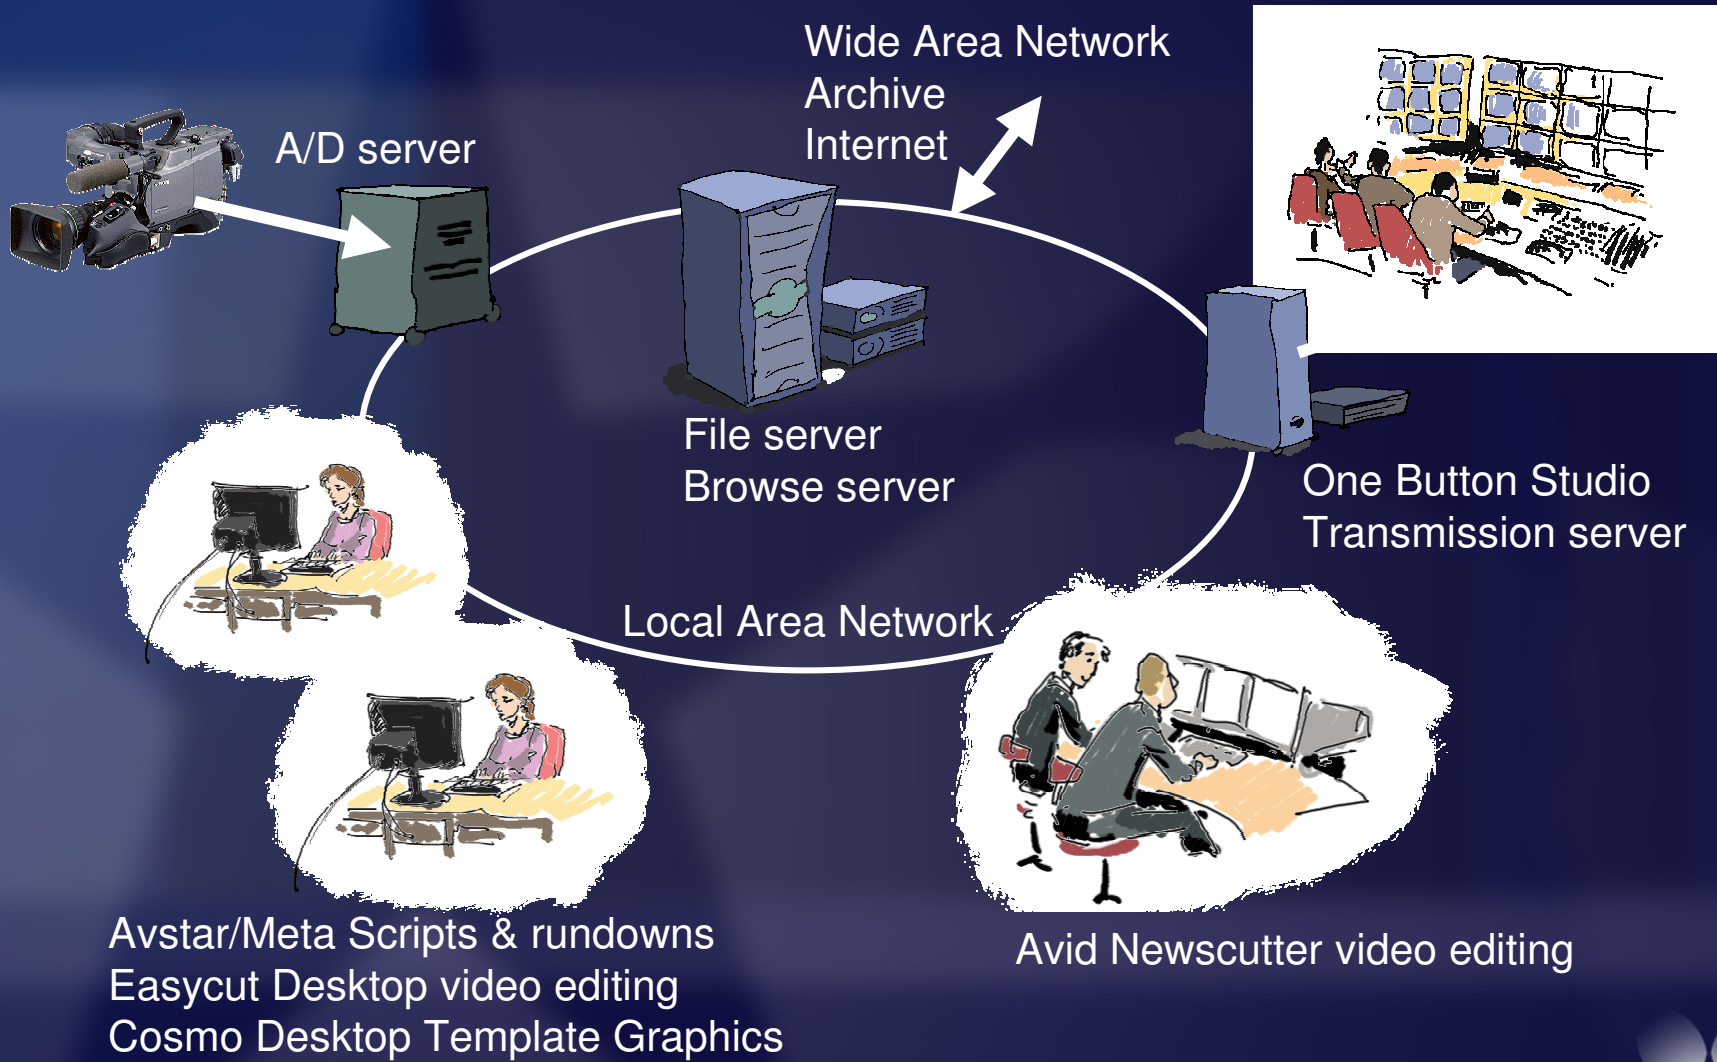

Sveriges Television - Malmö

Lars-Gunnar Bengtsson
Newsroom Coordinator

"One-button" TV-transmission

"One-button" TV-transmission

TV-production in a totally digital environment

The Good old Days

...then came the Internet Revolution

...then came the Internet Revolution

...then came the Internet Revolution

DIGITAL

SVT digital production facilities

SVT Wide Area Network

SVT Wide Area Network

The Local production system

Desktop tools on every PC

Bredbandsutbyggnaden i Skåne ser ut att bli mer omfattande än vad som först var planerat. I slutet av nästa år kommer alla orter i Skåne med mer än 200 invånare att ha tillgång till bredband genom projektet BAS. Men ett 20-tal kommuner nöjer sig inte med det, utan vill nu bygga ut nätet ännu mer.

Desktop downstream key control

Archive BEFORE Broadcasting

Desktop archive online

Copyright notes to archive

The screenshot shows a web browser window with the 'meta' logo. The main content is a news article with a red circle around the title 'PALCYKELSTOLD' and a red arrow pointing to a table below. The table has columns for 'Namn', 'Adress', 'Föd', 'Mått', 'Färg', 'Status', 'Anmärkning', 'Skapat', and 'Ändrat av'. The article text below the table reads: 'Polisen slog vid lunchtid idag till i Billesholm mot vad som kan vara en skansk cykelstöldsliga. 4 män är gripna misstänkta för häleribrott. När polisen kom till platsen höll männen på att lasta in en stor mängd stulna cyklar i en lastbil.'